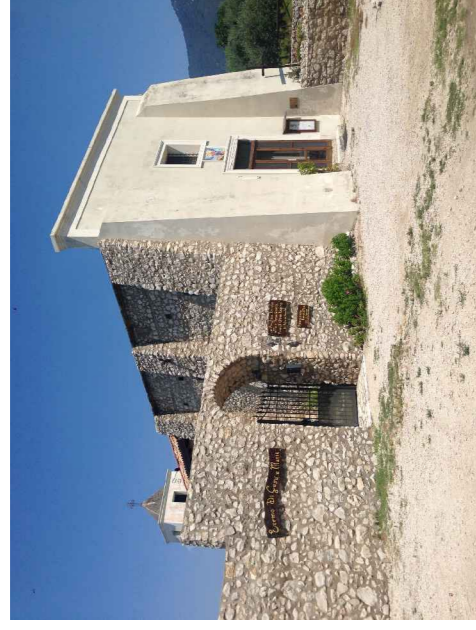

COMUNE DI BAIANO
Provincia di Avellino