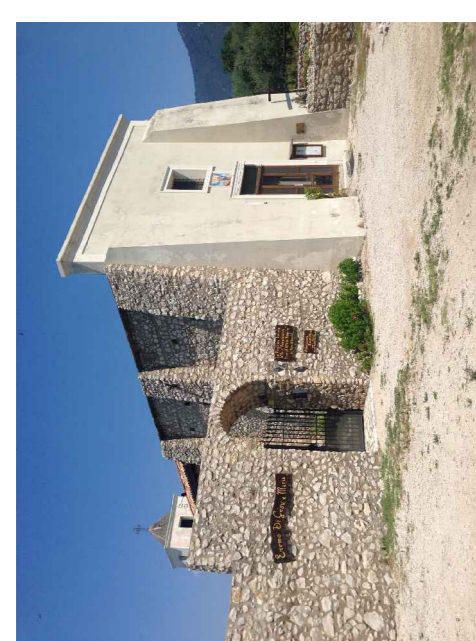

COMUNE DI BAIANO
Provincia di Arezzo

PIANO URBANISTICO COMUNALE
(L. 42/04 - Dgr. 21/2011 - Dgr. 05/0007 - L. 14/1982)

Uso del suolo urbano

Sindaco Enrico Mariani Assessore Dario Mariani Responsabile unico del procedimento Dot. Ing. Carmine Liberato Data: 14/05/2014 Progettista Consorzio Agrario Dipartimento di Agraria Università degli Studi di Salerno	Tavola 25 scala 1:2.000 maggio 2014